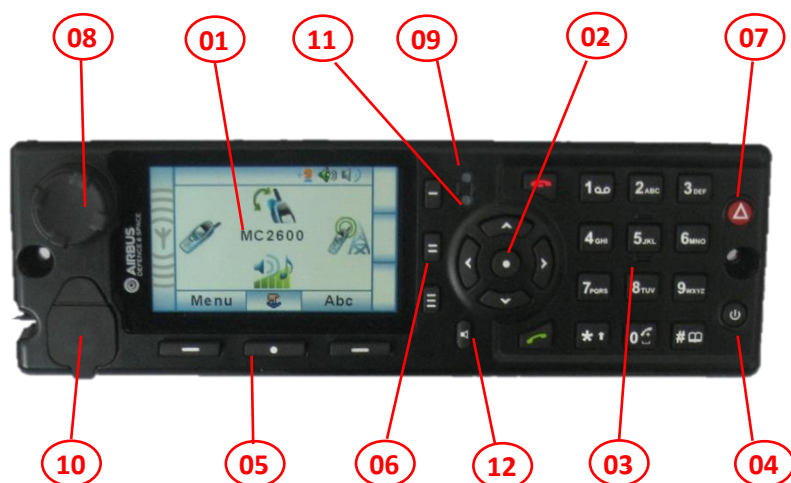

## Navrhnutý pre efektívnosť

TM-CU je ovládací panel pre terminál TETRAPOL TPM900 použiteľný vo vozidlovej alebo stolovej konfigurácii.

TM-CU má veľký farebný displej ktorý poskytuje užívateľsky príjemné rozhranie s množstvom výhod:

- prehľadné zobrazenie stavu siete
- množstvo ilustrovaných ikon
- výbornú čitateľnosť informácií aj v premenlivých svetelných podmienkach

TM-CU má 5-tlačidlový navigátor, ktorý umožňuje jednoduchý výber funkcií v ponukách menu. Ďalej ponúka ergonomickú, alfanumerickú klávesnicu na voľbu čísel (vrátane číselných skratiek), alebo na odosielanie SMS či statusov.

Svetelný senzor automaticky reguluje podsvietenie displeja. Tiesňové tlačidlo (červený trojuholník) a Zap/ Vyp tlačidlo sú na oddelenom mieste a chránené prírubou, aby sa zamedzilo ich neúmyselnému stlačeniu.

### Predná strana

- 01: Grafický farebný displej, podsvietený, 2.81", vysoké rozlíšenie 240x400 pixelov
- 02: Navigátor, 4 klávesy + centrálné potvrdzovacie tlačidlo
- 03: Alfnumerická klávesnica
- 04: Zap/Vyp tlačidlo
- 05: 3 funkčné tlačidlá (priamy prístup do DIR, HS a Menu)
- 06: 3 klávesové skratky (okamžitý prístup k tichému režimu, VePeaWay, vlastná funkcia)
- 07: Tiesňové tlačidlo
- 08: Ovládanie hlasitosti
- 09: Svetelný senzor
- 10: USB port na nahrávanie softvéru
- 11: LED dióda indikujúca vysielanie
- 12: Tlačidlo na aktiváciu externého reproduktora