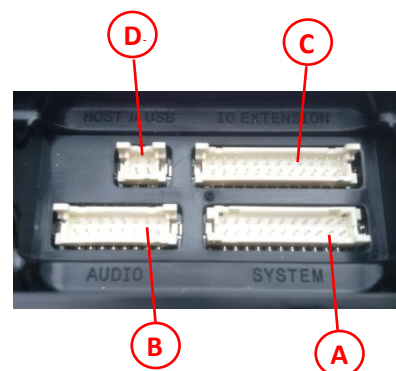

Svetelný senzor automaticky reguluje podsvietenie displeja. Tiesňové tlačidlo (červený trojuholník) a Zap/ Vyp tlačidlo sú na oddelenom mieste a chránené prírubou, aby sa zamedzilo ich neúmyselnému stlačeniu.

Na prednom paneli sa nachádza aj USB port, aby bolo možné nahráť softvér do TM-CU bez nutnosti jeho demontáže.

**AIRBUS**

### Predná strana

- 01: Grafický farebný displej, podsvietený, 2.81", vysoké rozlíšenie 240x400 pixelov
- 02: Navigátor, 4 klávesy + centrálné potvrdzovacie tlačidlo
- 03: Alfnumerická klávesnica
- 04: Zap/Vyp tlačidlo
- 05: 3 funkčné tlačidlá (priamy prístup do DIR, HS a Menu)
- 06: 3 klávesové skratky (okamžitý prístup k tichému režimu, VePeaWay, vlastná funkcia)
- 07: Tiesňové tlačidlo
- 08: Ovládanie hlasitosti
- 09: Svetelný senzor
- 10: USB port na nahrávanie softvéru
- 11: LED dióda indikujúca vysielanie
- 12: Tlačidlo na aktiváciu externého reproduktora

### Konektory na zadnej strane

- A: Systémový konektor na prepojenie s B4M v TPM900 konfigurácii
- B: Audio konektor na pripojenie mikrotelefónu
- C: Konektor na pripojenie externých zariadení
- D: Micro USB (zatiaľ nepoužitý)